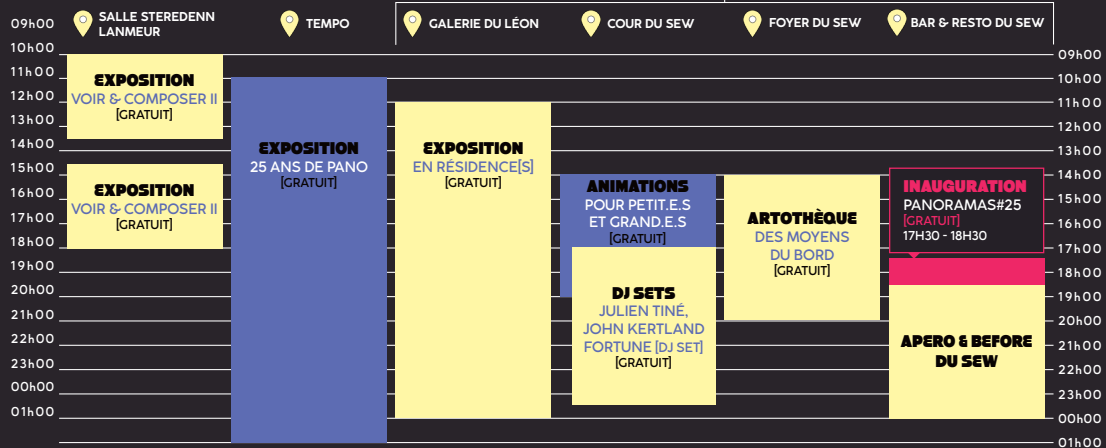

PANORAMIQUES*

ÉVÉNEMENTS SATELLITES DU FESTIVAL

Sous réserve de changements
> Horaires définitifs sur l'appli PANO#25

JEUDI 14 AVRIL

SAMEDI 16 AVRIL

VENDREDI 15 AVRIL

DIMANCHE 16 AVRIL