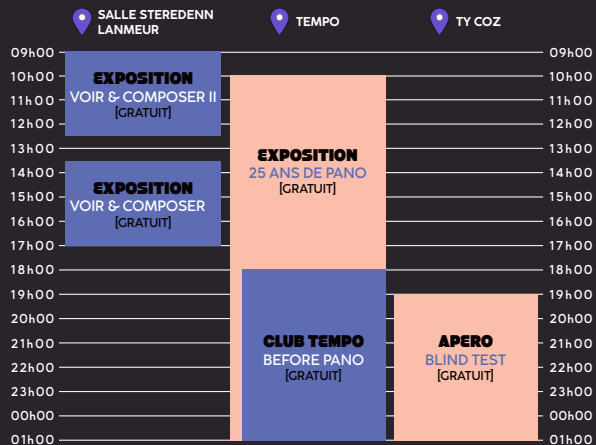

PANORAMIQUES*

ÉVÉNEMENTS SATELLITES DU FESTIVAL

Sous réserve de changements
> Horaires définitifs sur l'appli PANO#25

JEUDI 14 AVRIL

SAMEDI 16 AVRIL

VENDREDI 15 AVRIL

DIMANCHE 16 AVRIL