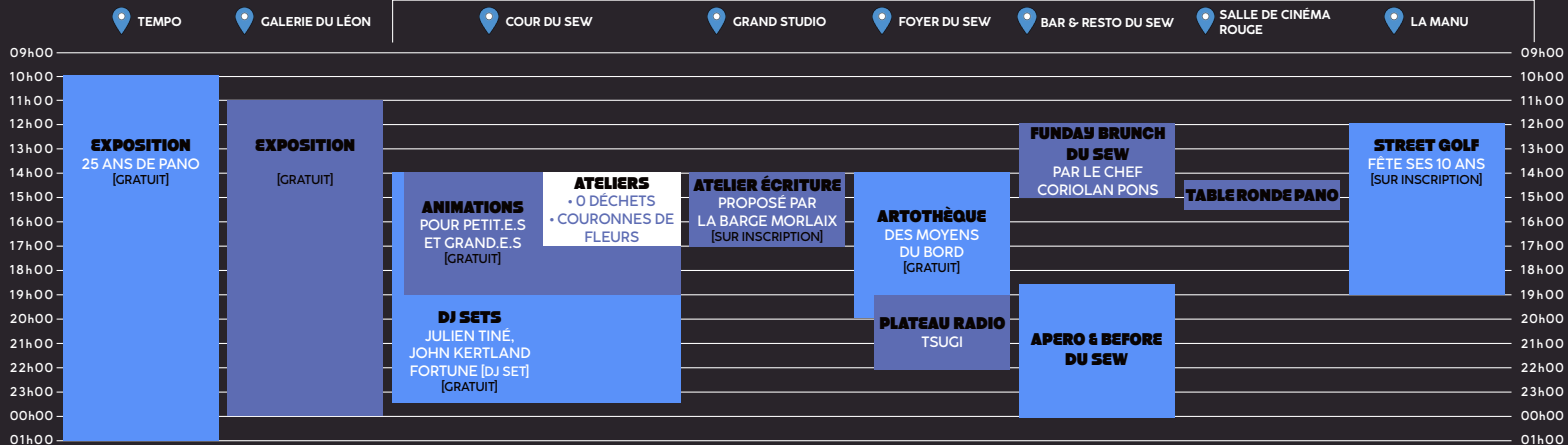

PANORAMIQUES*

ÉVÉNEMENTS SATELLITES DU FESTIVAL

Sous réserve de changements
> Horaires définitifs sur l'appli PANO#25

JEUDI 14 AVRIL

SAMEDI 16 AVRIL

VENDREDI 15 AVRIL

DIMANCHE 16 AVRIL