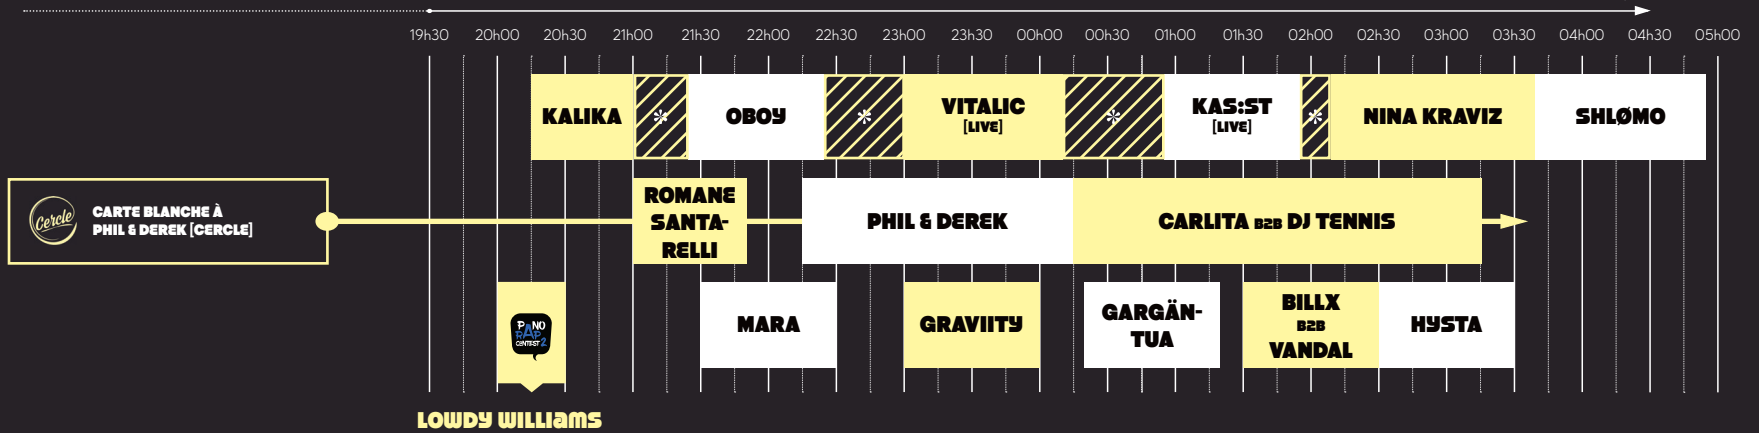

# VEN. 15.04.22 | LANGO

Ouverture des portes : 19h30

\* INTER-PLATEAUX : FORTUNE & FRIENDS

Fin des entrées : 04h00  
Fermeture des portes : 05h00

GRAND HALL

CLUB SÉSAME

CHAPITEAU

# SAM. 16.04.22 | LANGO

Ouverture des portes : 16h30

\* INTER-PLATEAUX : FORTUNE & FRIENDS

Fin des entrées : 04h00  
Fermeture des portes : 05h00

GRAND HALL

CLUB SÉSAME

CHAPITEAU