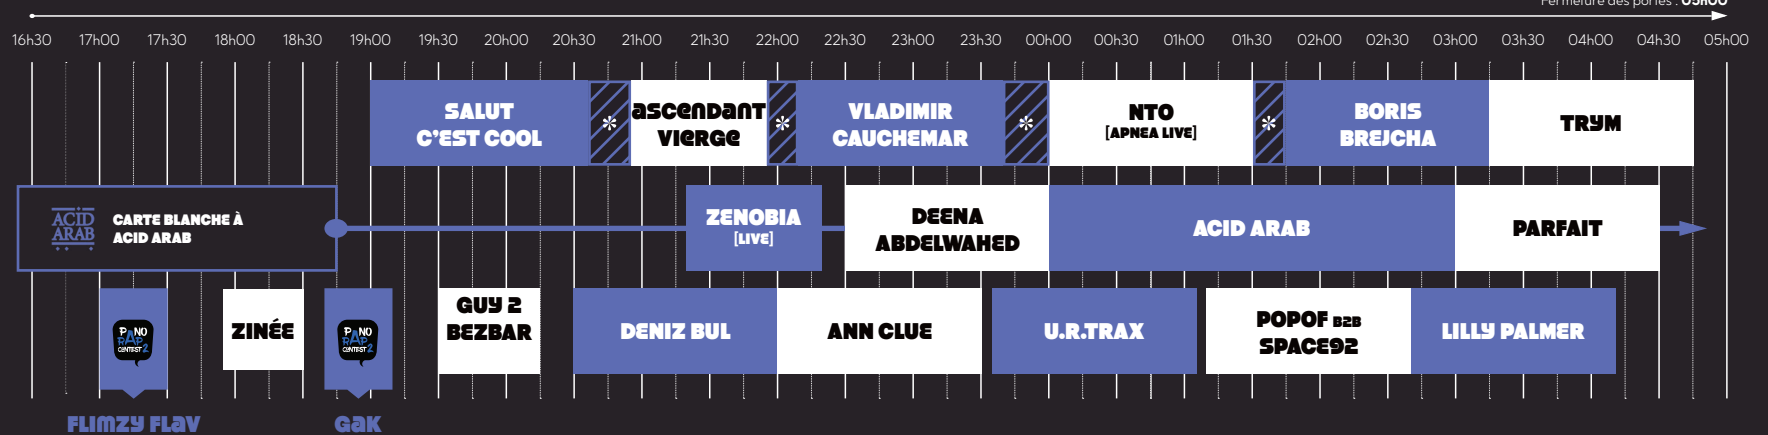

# LINE UP\*

\*Sous réserve de changements  
> Horaires définitifs sur l'appli PANO#25

★ LA DARUDE PARTY  
AU CAMPING ! ★  
Samedi après-midi - camping festivalie.re.s

# VEN. 15.04.22 | LANGO

Ouverture des portes : 19h30

\* INTER-PLATEAUX : FORTUNE & FRIENDS

Fin des entrées : 04h00  
Fermeture des portes : 05h00

GRAND HALL

CLUB SÉSAME

CHAPITEAU

# SAM. 16.04.22 | LANGO

Ouverture des portes : 16h30

\* INTER-PLATEAUX : FORTUNE & FRIENDS

Fin des entrées : 04h00  
Fermeture des portes : 05h00

GRAND HALL

CLUB SÉSAME

CHAPITEAU